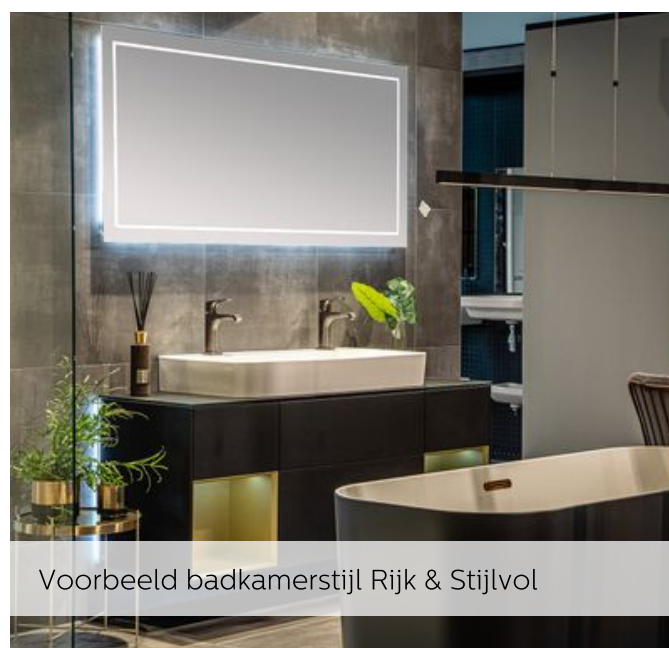

Je kunt kiezen uit vele soorten sanitair, meubels en tegels voor op de vloer en wand. Zo maak je de badkamer tot een modern geheel dat perfect aansluit op jouw individuele wensen.

Sanitair met een strak design geeft je badkamer een moderne uitstraling

Voorbeeld badkamerstijl Groen & Natuur

Voorbeeld badkamerstijl Robuust

Voorbeeld badkamerstijl Modern & Puur

Voorbeeld badkamerstijl Rijk & Stijlvol

Badkamer upgrade

Nordic & Smpel

Maak van je badkamer een ruimte met een rustige uitstraling door te kiezen voor de stijl Nordic & Smpel.